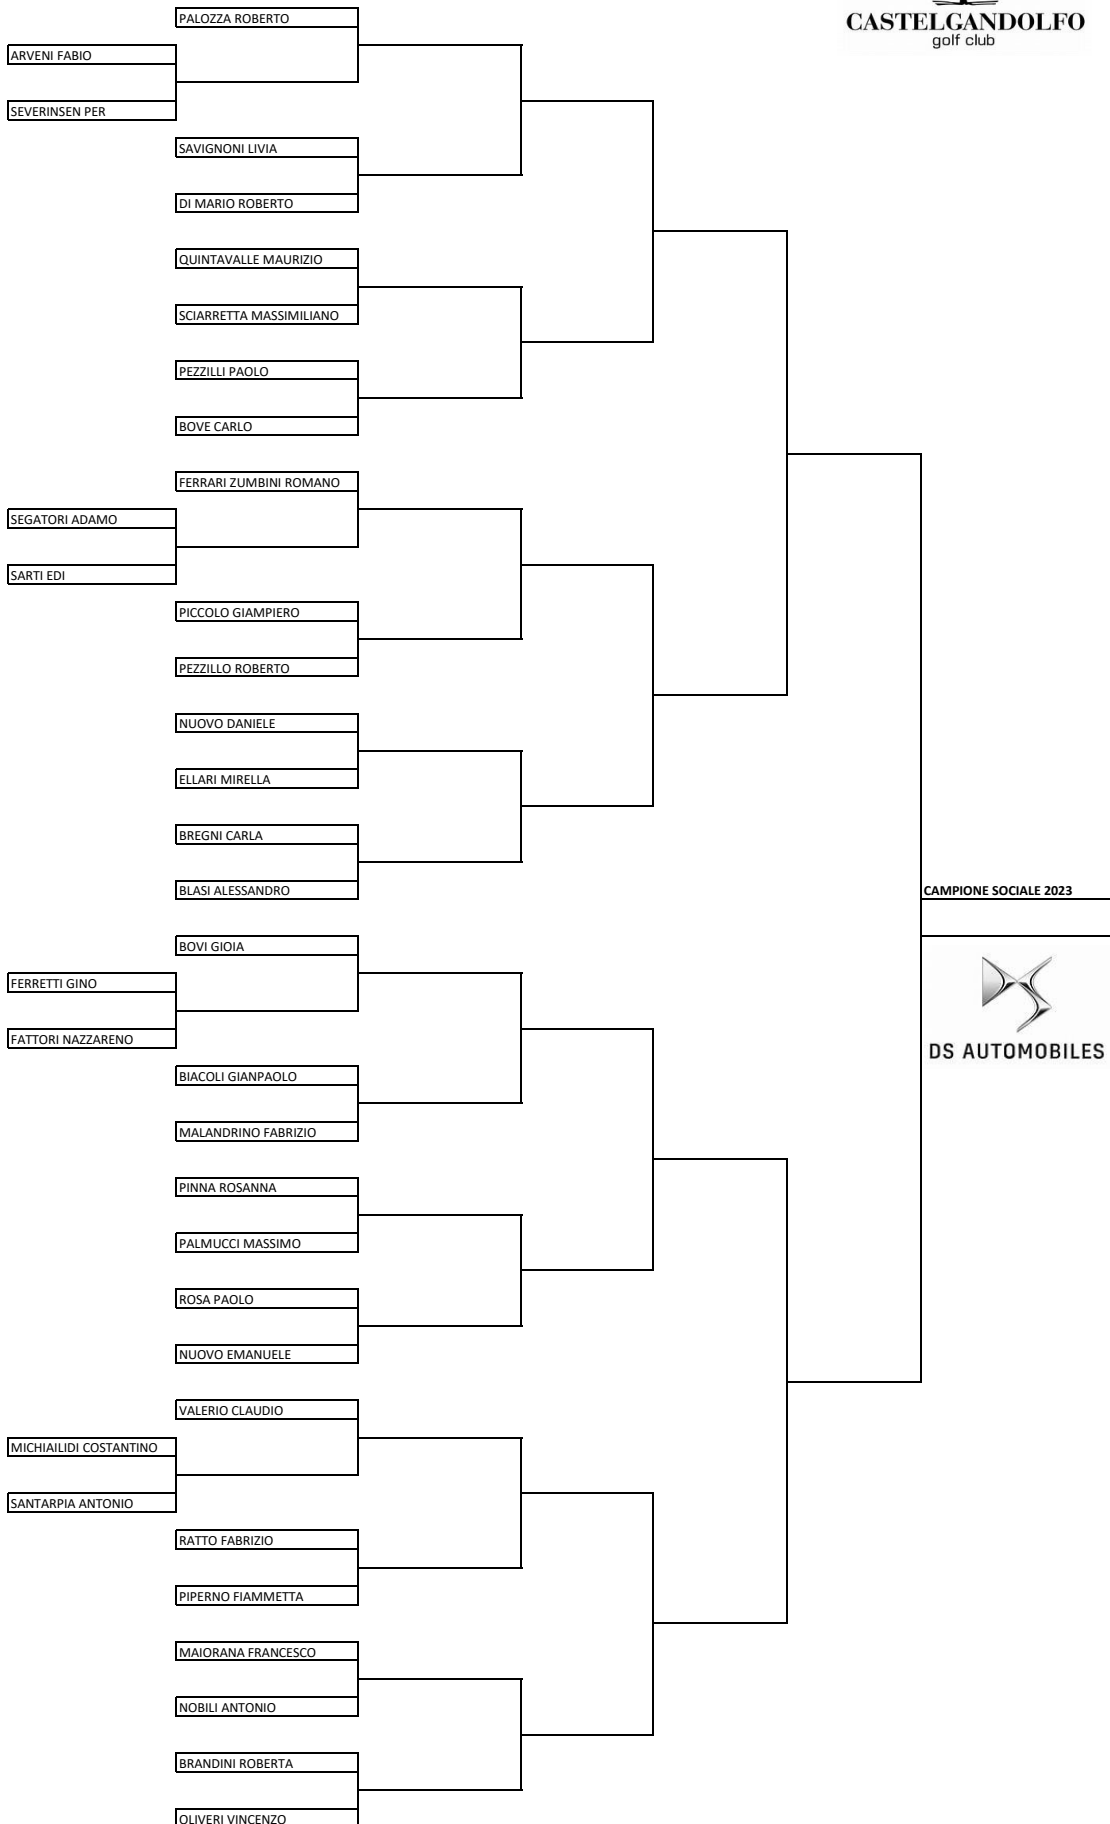

CAMPIONATO SOCIALE 2023

TERZA CATEGORIA

ENTRO IL 30/04/23	ENTRO IL 30/05/23	ENTRO IL 30/06/23	ENTRO IL 30/07/23	ENTRO IL 30/10/23	ENTRO IL 15/12/23
-------------------	-------------------	-------------------	-------------------	-------------------	-------------------